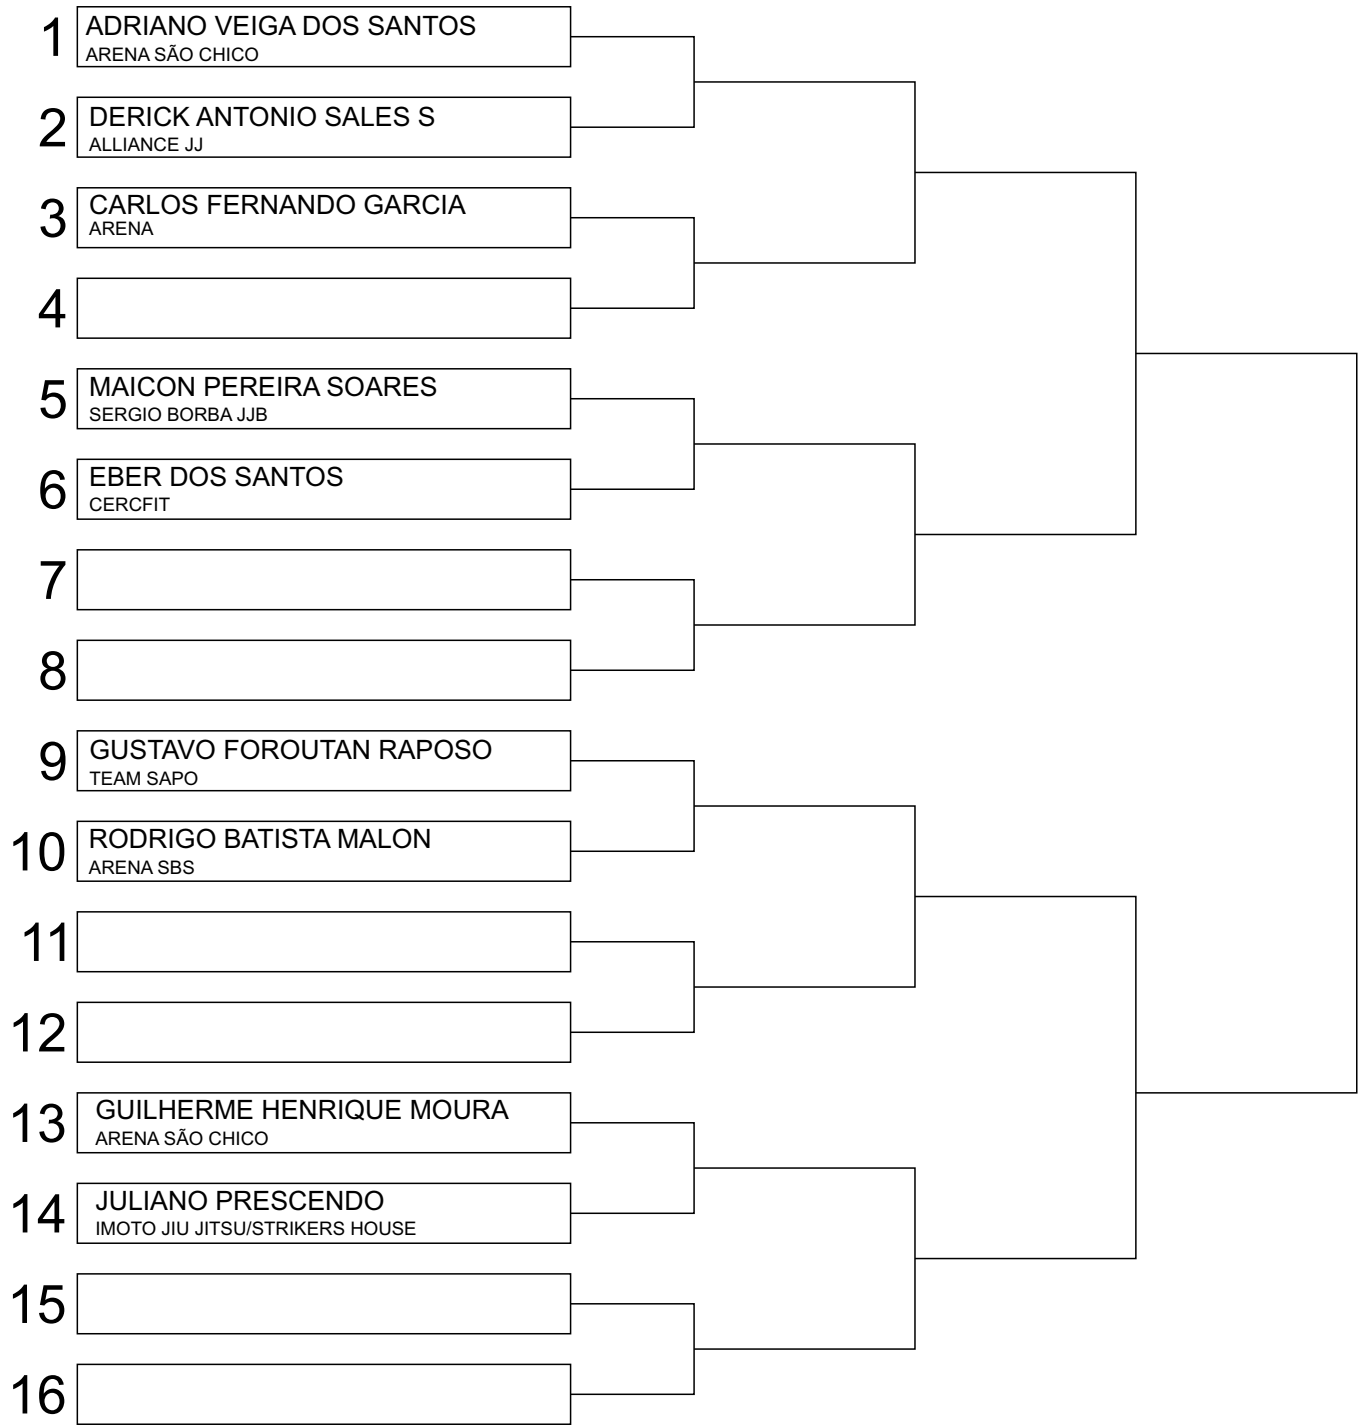

HORA DE INÍCIO: 12:30

CAMPEÃO

		LUTAS
		FINAL.

VICE-CAMPEÃO

		LUTAS
		FINAL.

TERCEIRO COLOCADO

		LUTAS
		FINAL.

PERDEU PARA CAMPEÃO